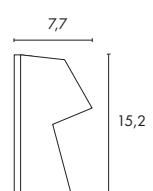

Leuchtmittel:
PowerLED (incl.)
3x 1W

Versionen:
anthrazit
LED 3000K

Art. Nr.:
230872

Material:
Aluminium/Acryl

129,00 €

Maße:
B/H/T: 15,3/15,2/7,7 cm

Zubehör/Lieferumfang:
LED Treiber (incl.)

Hinweis:
Schutzart IP44 nur bei Montage
mit Lichtaustritt nach unten.