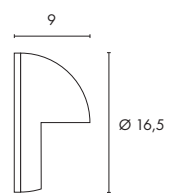

LED DOWNUNDER ROUND

230~ IP44

Leuchtmittel:
PowerLED (incl.)
3x 1W

Versionen:
anthrazit
LED 3000K

Art. Nr.:
230862

Material:
Aluminium/Acryl

129,00 €

Zubehör/Lieferumfang:
LED Treiber (incl.)

Hinweis:
Schutzart IP44 nur bei Montage
mit Lichtaustritt nach unten.

LED DOWNUNDER SQUARE

230~ IP44